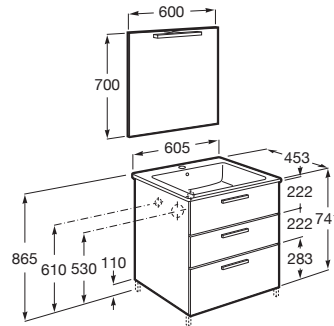

VICTORIA

Pack Family - mueble base de tres cajones, lavabo, espejo y aplique LED New Starlight

MEDIDAS

Longitud	605 mm
Anchura	453 mm
Altura	741 mm

COLORES Y ACABADOS

PVPR (IVA INCLUIDO)

638,88 €

DIBUJOS TÉCNICOS

CARACTERÍSTICAS

Pack - Conjunto de mueble base de tres cajones, lavabo, espejo y aplique LED New Starlight. Sifón no incluido. No incluye grifería.

Instalación de la grifería: En el lavabo

Lavabo / Agujeros para grifería: 1 Agujero en el centro